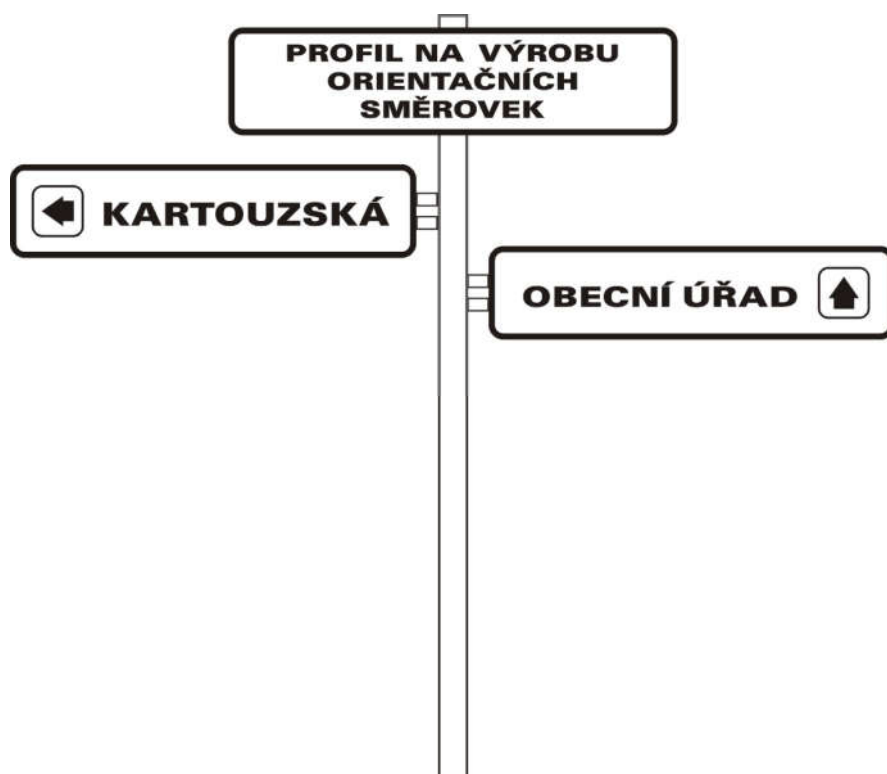

# ORIENTAČNÍ SMĚROVKY

## ORIENTAČNÍ SMĚROVKY - typ „vlajka“

## **ORIENTAČNÍ SMĚROVKY – oboustranné uchycení**

*Uchycení oboustranné směrovky typ „vlajka“ nerezovými držáky HO-21 pro uchycení bandimex páskou*

## **ORIENTAČNÍ SMĚROVKY – středové uchycení**

*Středové uchycení jednostranné směrovky nerezovými držáky PDM 10-200 pro uchycení bandimex páskou*

*Ceny jiných rozměrů na vyžádání*