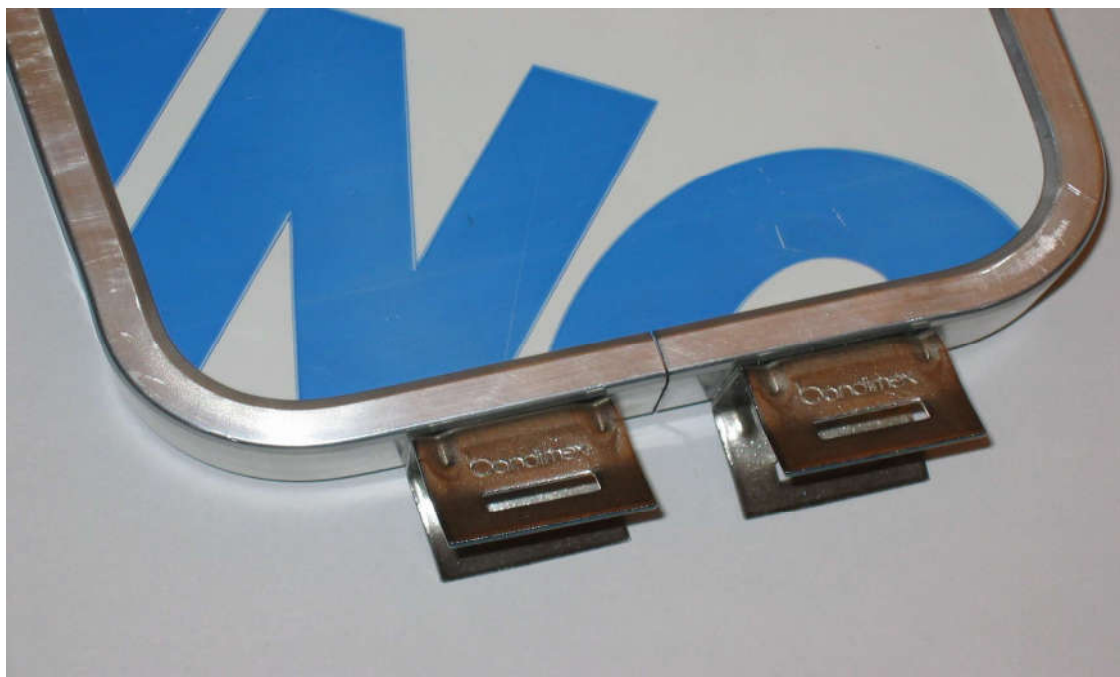

## ORIENTAČNÍ SMĚROVKY - typ „vlajka“

## **ORIENTAČNÍ SMĚROVKY – oboustranné uchycení**

*Uchycení oboustranné směrovky typ „vlajka“ nerezovými držáky HO-21 pro uchycení bandimex páskou*

## **ORIENTAČNÍ SMĚROVKY – středové uchycení**

*Středové uchycení jednostranné směrovky nerezovými držáky PDM 10-200 pro uchycení bandimex páskou*

*Ceny jiných rozměrů na vyžádání*